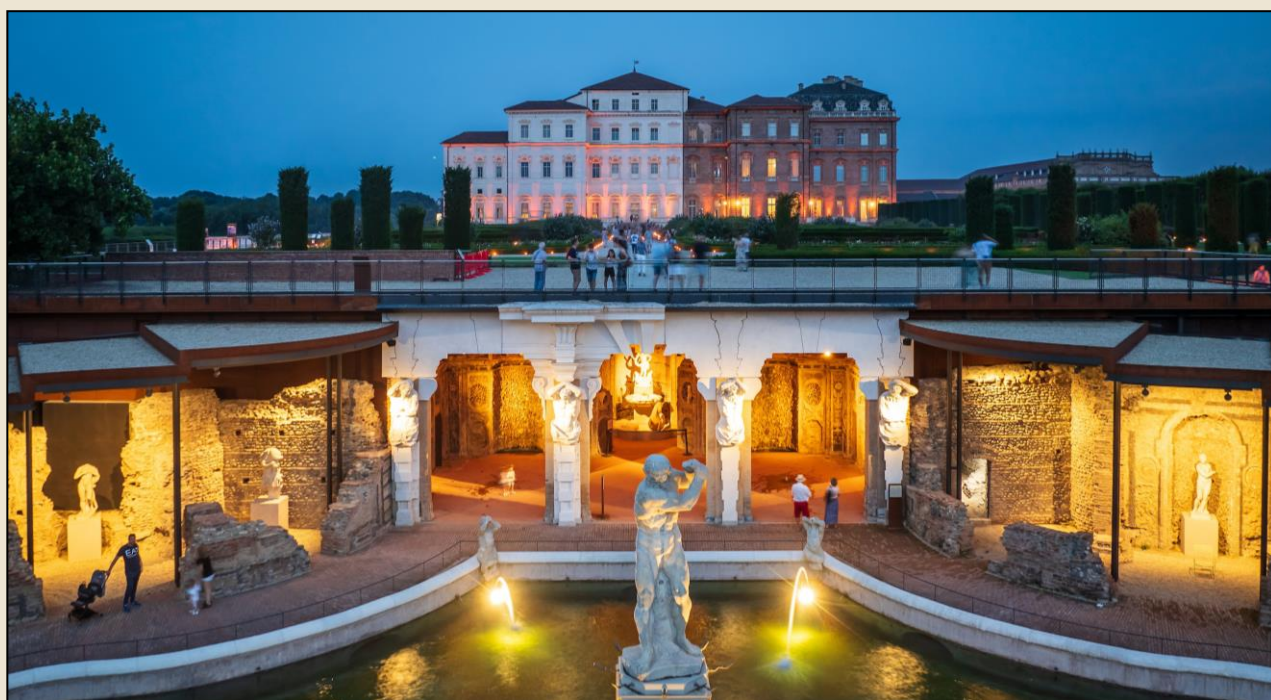

# Sere d'Estate alla Reggia

*Aperture serali fino a tarda sera, con musica e performance  
in scenografiche ambientazioni a lume di candela e luci d'arredo*

---

*Tornano le **Sere d'Estate alla Reggia**, le aperture serali che consentono al pubblico di visitare la **Reggia**, i **Giardini** e le **mostre in corso dal tramonto a tarda sera**, con musica, spettacoli dal vivo e allestimenti che richiamano il **tema della luce**, elemento fondante della Reggia che ne pervade le architetture e caratterizza le proposte culturali con il programma **Into the Light**.*

**Dal 4 luglio al 30 agosto**, tutti i venerdì e sabato (e giovedì 14 agosto) **dalle 18.30 fino alle 23.00**, la Reggia di Venaria propone le immancabili *Sere d'Estate alla Reggia*, con **musica, spettacoli dal vivo e dj-set** ambientati nei Giardini, resi ancora più suggestivi dal lume di oltre **5.000 candele e luci d'arredo**, e con la possibilità di visitare le architetture barocche della Reggia e le mostre in corso fino a tarda sera.

Camminando all'interno della Reggia il visitatore può soffermarsi ad osservare il **mutare della luce naturale che pervade gli spazi barocchi**, oltre ad ammirare le **installazioni e mostre** che propongono una interpretazione della **luce in chiave contemporanea**.

Nella Sala di Diana, cuore barocco della Reggia, è possibile osservare l'installazione cinematografica ***Frames*** di **Davide Ferrario**, mentre nella Citroniera juvarriana si può visitare la mostra-evento ***Anthony McCall. Solid Light***, che espone volumetrie tridimensionali luminose realizzate tramite proiezioni di luce e fumo atossico, con le quali i visitatori sono invitati a interagire, attraversandole ed immergendovisi.